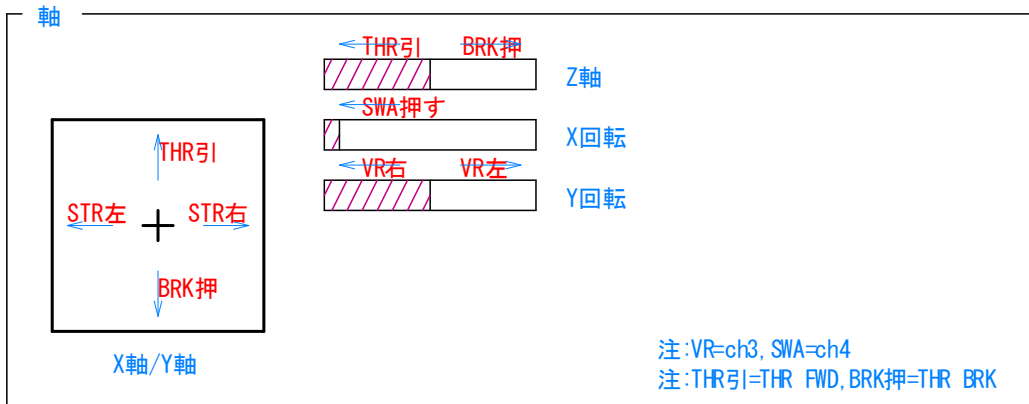

RC6GS_v3の割当とWindowsプロパティ

注: 矢印はレバーの操作方向を示します。
機体の作動方向ではありません。

注: 送信機の全チャンネルはNORです。