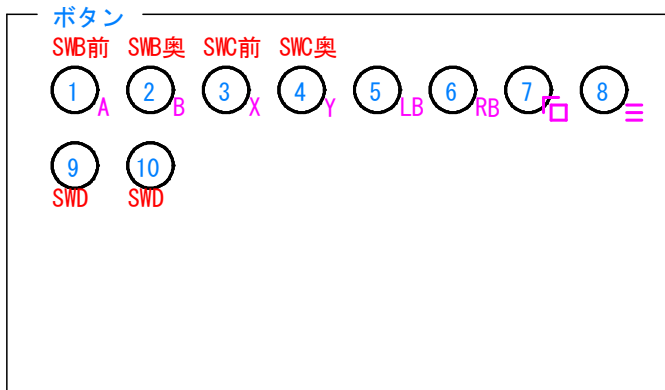

RC6GS_v3の割当とWindowsプロパティ

注: 矢印はレバーの操作方向を示します。
機体の作動方向ではありません。

注: 送信機の全チャンネルはNORです。