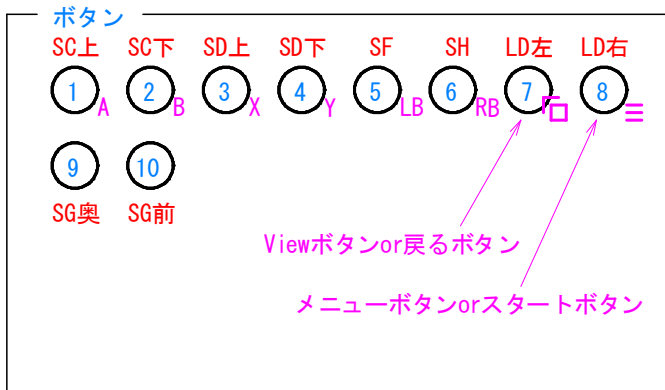

# T12K (mode2) の割当とWindowsプロパティ

注: 矢印はレバーの操作方向を示します。  
機体の作動方向ではありません。

注: 送信機の全チャンネルはNORです。