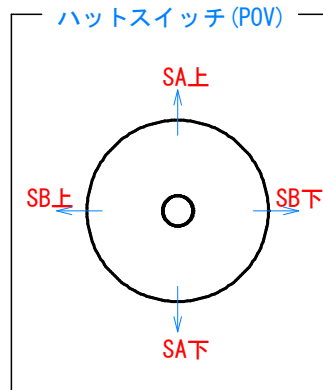

# T12K (mode2) の割当とWindowsプロパティ

注: 矢印はレバーの操作方向を示します。  
機体の作動方向ではありません。

注: 送信機の全チャンネルはNORです。