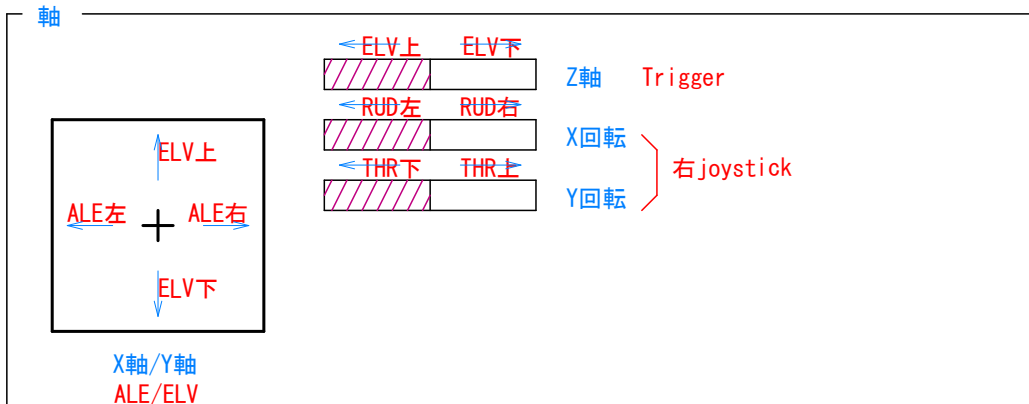

# T12K (mode2) の割当とWindowsプロパティ

注: 矢印はレバーの操作方向を示します。  
機体の作動方向ではありません。

注: 送信機の全チャンネルはNORです。