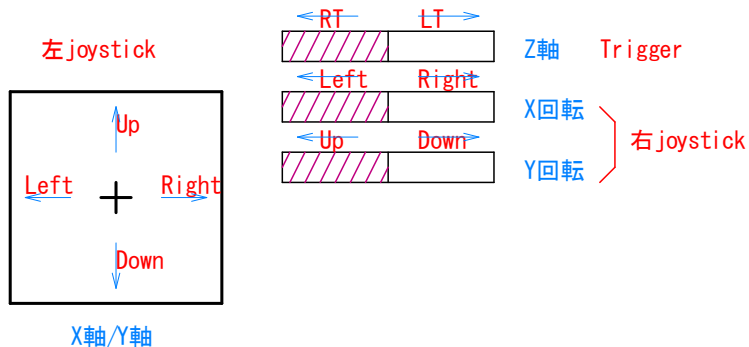

# XBOXコントローラとWindowsプロパティ

軸

ボタン

Viewボタンor戻るボタン

メニューボタンorスタートボタン

ハットスイッチ (POV)

左トグルスイッチ

注: 矢印は動作方向のバーの動きを示します