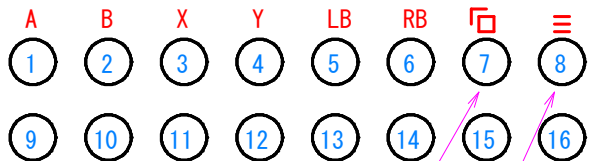

# XBOXコントローラとWindowsプロパティ

軸

ボタン

Viewボタンor戻るボタン

メニューボタンorスタートボタン

ハットスイッチ (POV)

左トグルスイッチ

注: 矢印は動作方向のバーの動きを示します